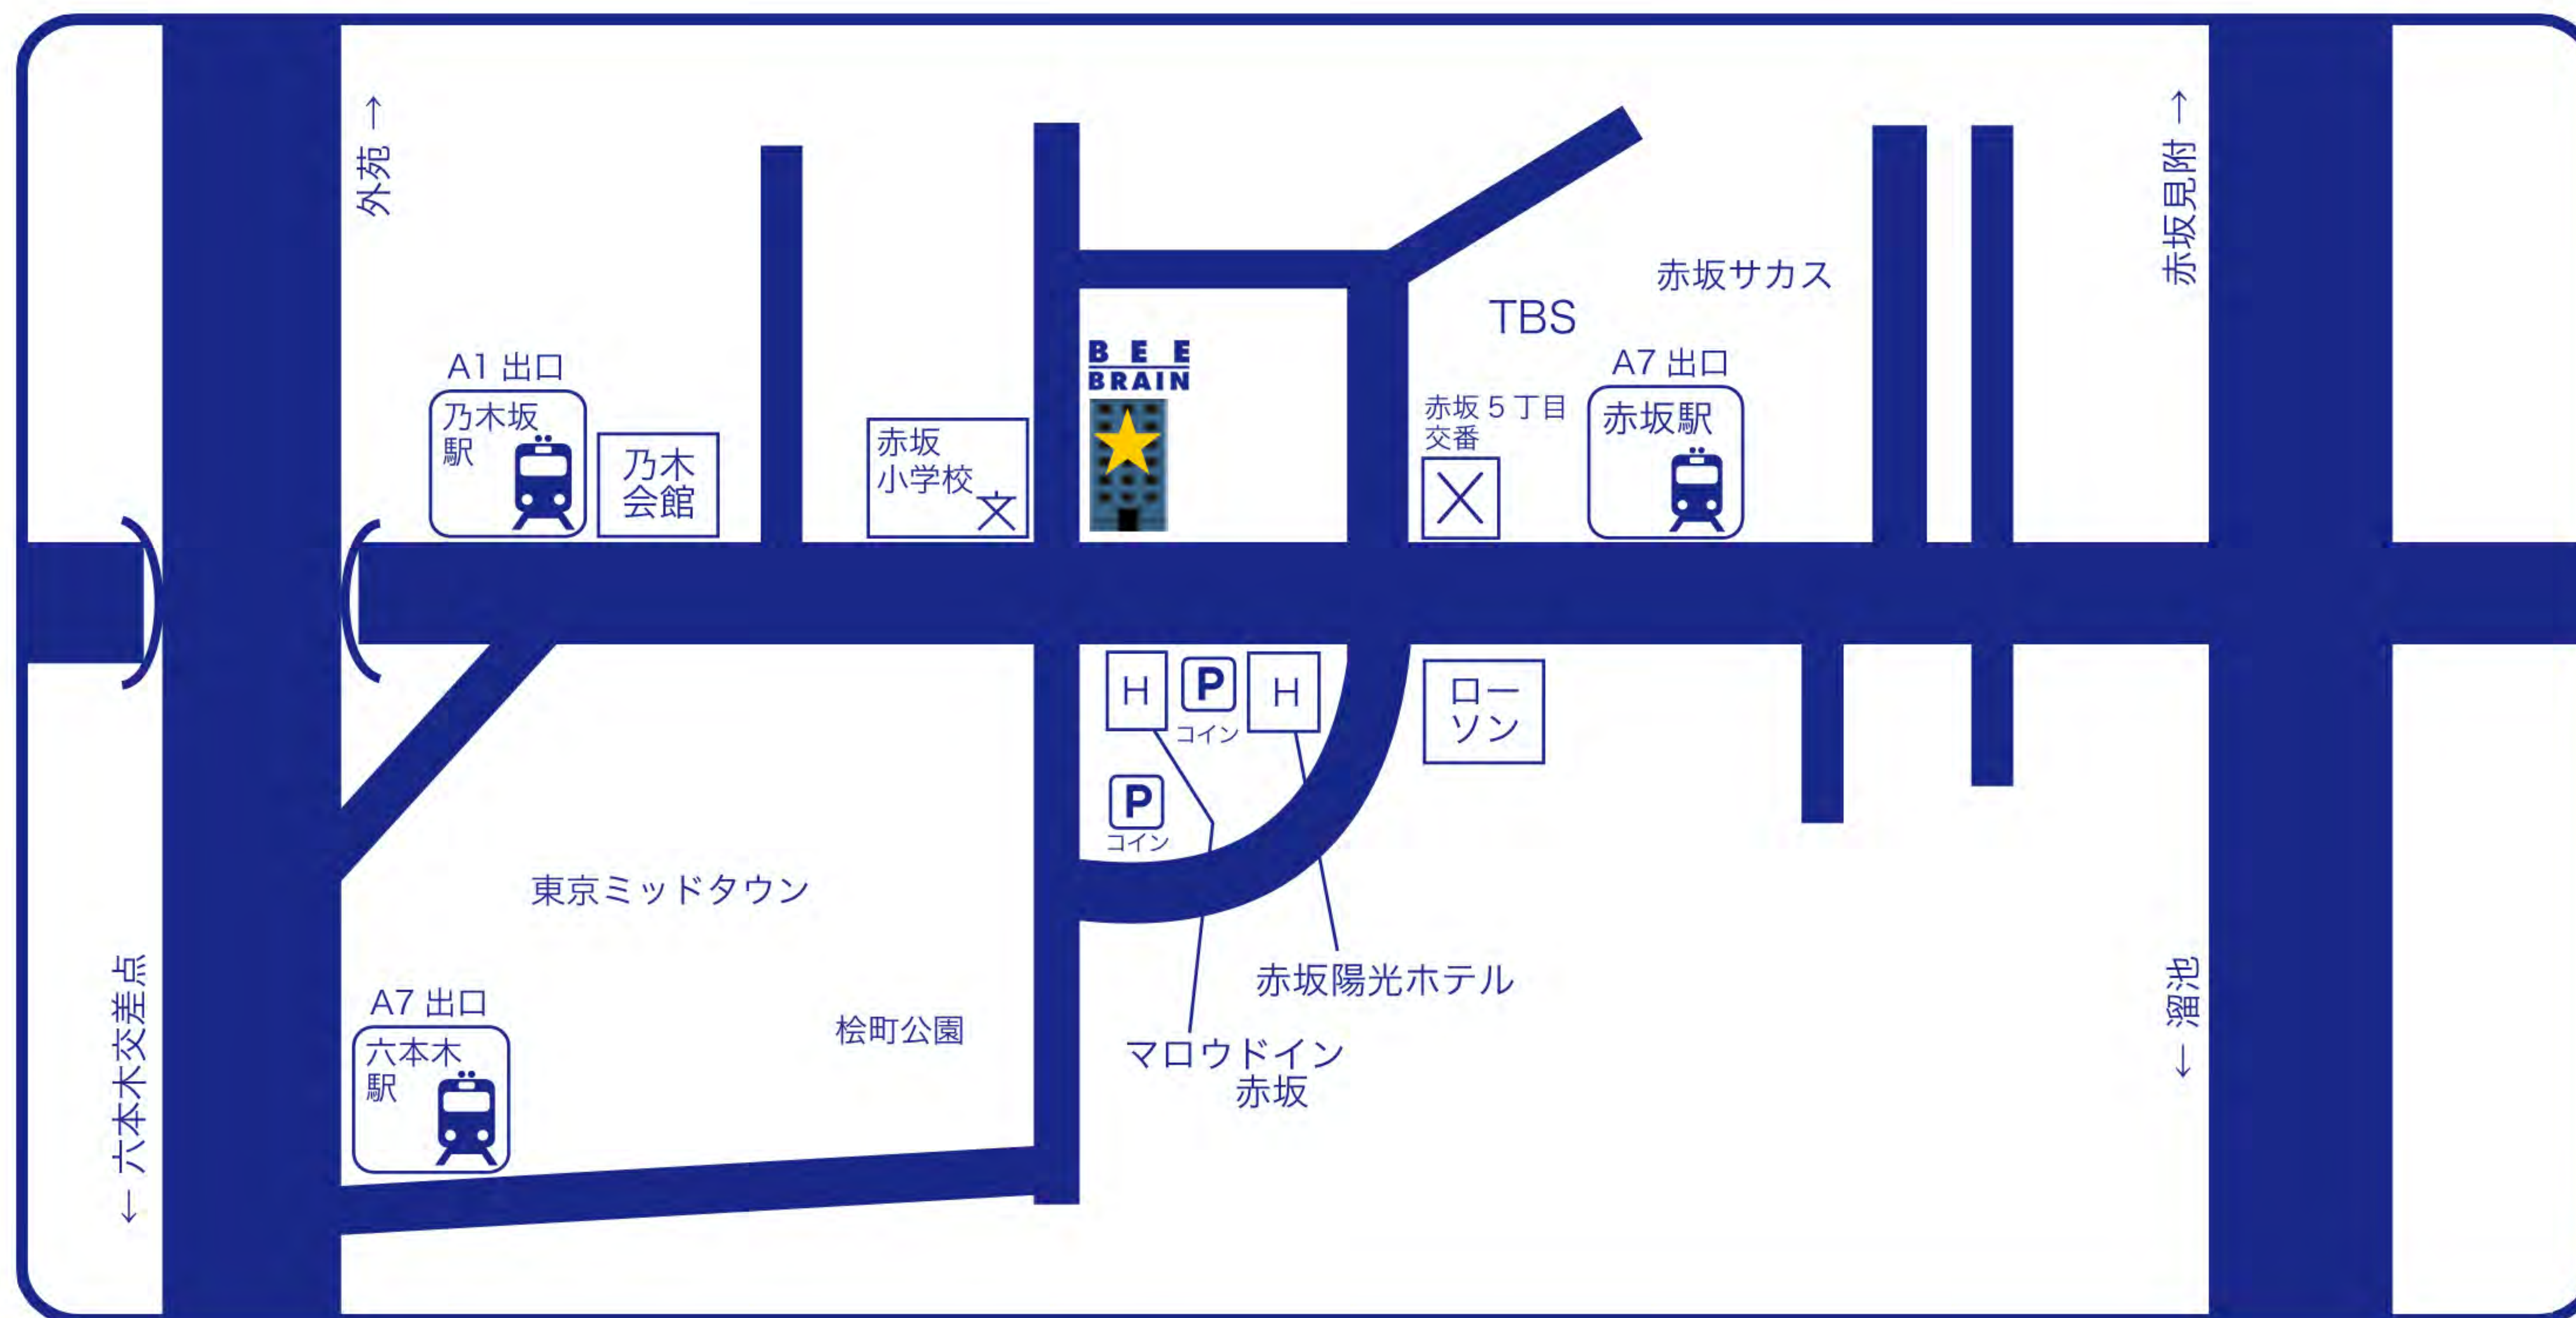

B E E BRAIN

株式会社 ビー・ブレイン

代表電話番号 03-5570-8620

〒107-0052 東京都港区赤坂7-11-9 赤坂三基ビル6・7・8・9F（受付は7F）三基ビル1Fは「和菓子 赤坂青野」

電車でお越しの場合

東京メトロ 赤坂駅 A7出口より徒歩約7分 東京メトロ 乃木坂駅 A1出口より徒歩約5分

都営大江戸線 六本木駅 A7出口より徒歩約10分